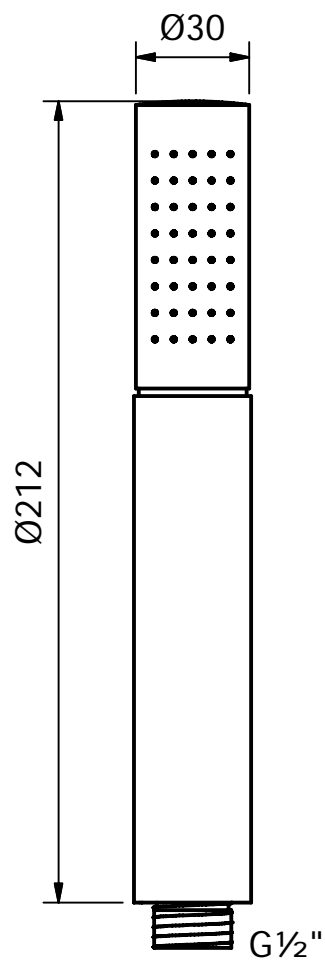

CRESTIAL™  
Wasser Musik

Series Vita

Single spray ABS handshower  $\frac{1}{2}''$

C28104